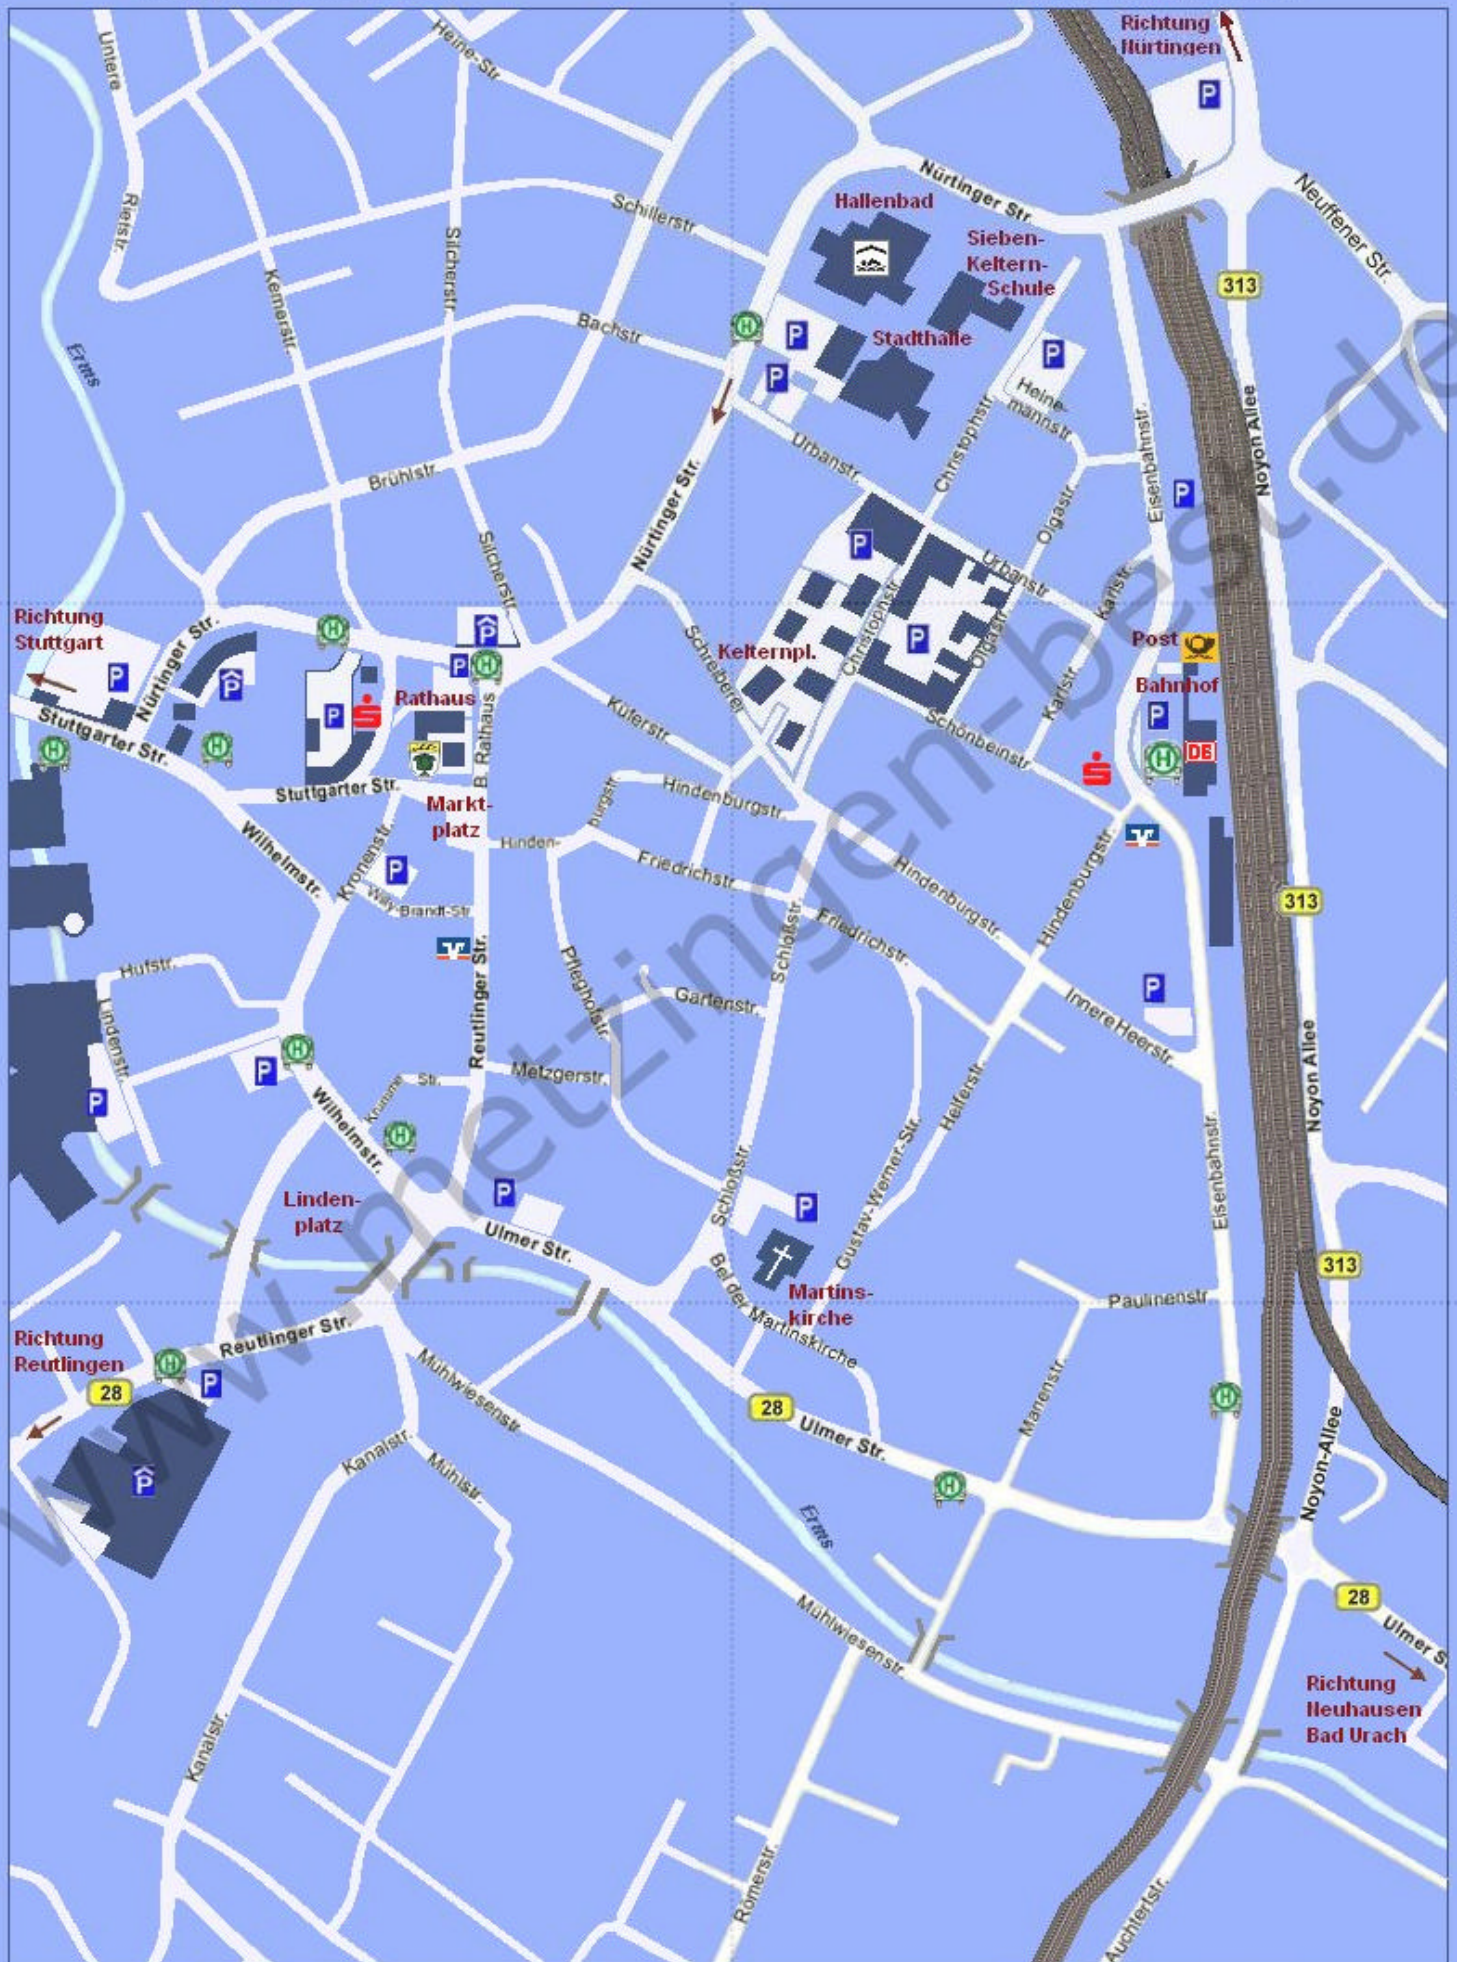

Nahverkehr - Kartenansicht von Metzingen

Sehr geehrter Besucher,

auf der 2. Seite finden Sie die gewünschte Anfahrtkarte für den Nahverkehr. Sollten Sie weitere Karten für eine detaillierte Darstellung der Outlet-Centren und/oder Parkplatzmöglichkeiten suchen, finden Sie diese ebenfalls bei uns. Unter den Rubriken „Parkplatzmöglichkeiten“ und „Outlet-Area's“ stellen wir Ihnen diese Kartenausschnitte zur Verfügung.

Wir wünschen Ihnen viel Spaß bei Ihrem nächsten Besuch in der Fabrik- und Outlet City Metzingen.

Mit freundlichen Grüßen

Ihr Team von
Metzingen-BEST

Anl.: Kartenansicht für Nahverkehr

Metzingen Zentrum Nord West

Metzingen Zentrum Nord Ost

Metzingen Zentrum Süd West

Metzingen Zentrum Süd Ost

Metzingen Zentrum